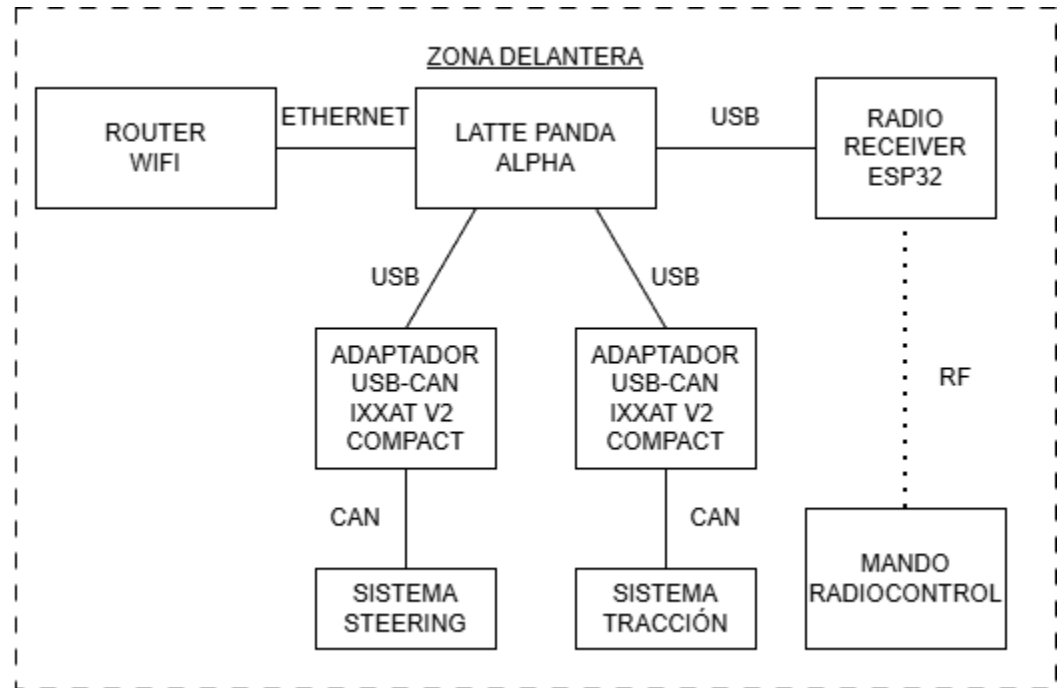

ESQUEMA GENERAL INFORMÁTICO

CAJA TRASERA

SISTEMA OPERATIVO

Ubuntu 24.04 LTS + KERNEL 6.12 LTS + PARCHE PREEMPT RT

Nota: No hay soporte de los drivers de NVIDIA con el PARCHE PREEMPT RT para instalaciones comunes, si la hay para la serie de ordenadores JETSON. Aunque con suerte se puede instalar sin problemas.